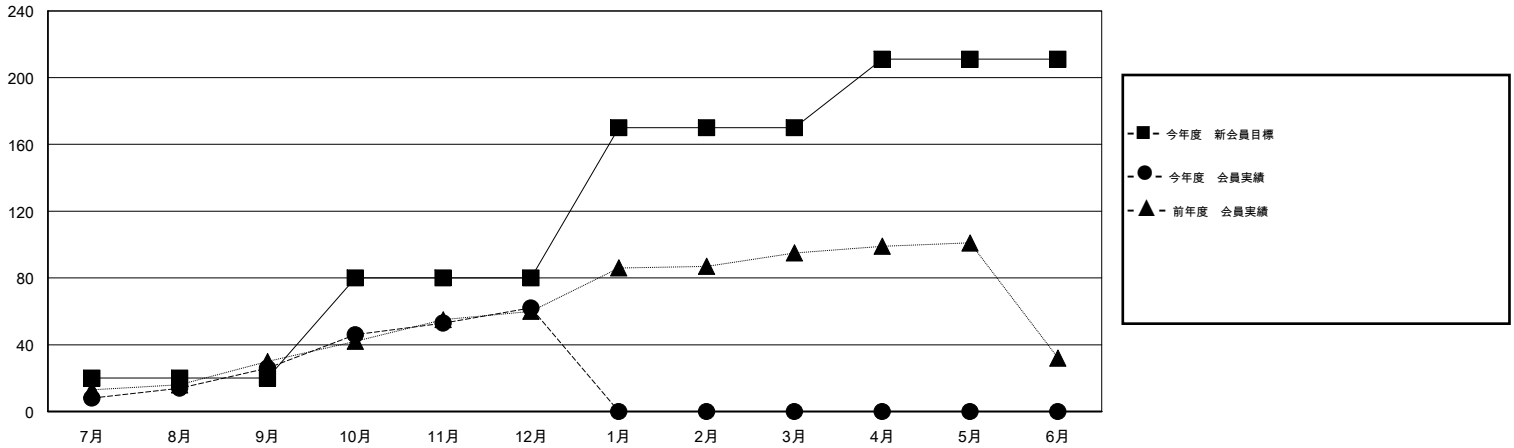

# MONTHLY MEMBERSHIP PROGRESS REPORT

District 335 D

Results as of: 12/31/2015

GMT: Masayoshi Maruyama

地域 JAPAN

GMT会則地域 5-Jap

クラブ				
結果: 2015-2016				
四半期	新クラブ目標	新クラブ	解散クラブ	純増/減
7月/8月/9月	0	0	0	0
10月/11月/12月	0	0	1	-1
1月/2月/3月	0	0	0	0
4月/5月/6月	1	0	0	0

名				
結果: 2015-2016				
四半期	新会員目標	チャーターメン バー/新会員	退会者	純増/減
7月/8月/9月	20	49	23	26
10月/11月/12月	60	65	29	36
1月/2月/3月	90	0	0	0
4月/5月/6月	41	0	0	0

新クラブ目標及び実績累計

会員目標及び実績累計

解散クラブ: 1	34 CLUBS OF 65 一名以上の新会員を登録	男女別
		男性 1,629 (79.04%)
		女性 432 (20.96%)
退会者	健康診断データはこちら	家族会員 545
物故会員 6		世帯主 237
クラブ解散 1		世帯主以外 308
その他 45		
合計 52		